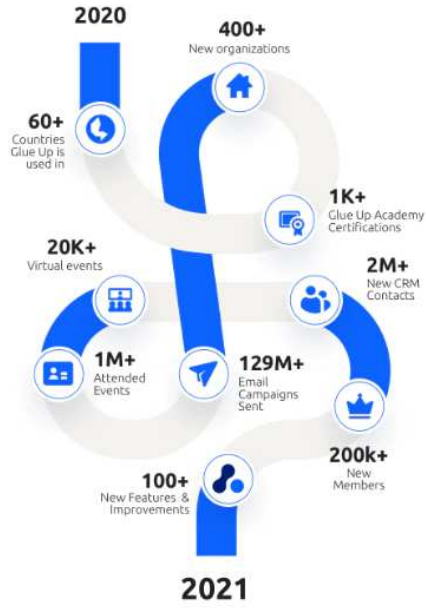

Glue Up'la 2020 Nasıl Geçti?