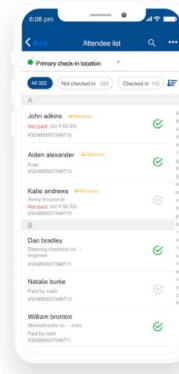

# 'My Glue' Katılımcı Uygulaması

**Her Zaman Her Yerde Etkileşim**  
Akıllı telefonunuzdan etkinlikleriniz, haber bülteniniz, üyelikleriniz ve daha fazlasıyla ilgili bilgi edinin, iletişim kurun ve bilgi alın!

- Kişisel QR Kod / Push Bildirimler
- Oturum Belgeleri ve Sunumlar
- Katılımcılar Arası Sohbet
- Canlı Etkinlik Duvarı
- Kartvizit Değişimi
- Marka Adıyla Uygulama

# 'Glue Up Manager' Uygulaması

## Her Yerden Yönetin

Akıllı telefonunuzdan kayıtları yönetin,  
ödemeleri toplayın, hızlı düzenlemeler  
yapın, yerinde girişleri kolaylaştırın!

- Etkinlik Yönetimi
  - Düzenle / Check-in / Yaka Kartı
- Ekip Yönetimi
  - Görev Listesi / Hatırlatmalar / Push Bildirimler
  - Roller ve İzinler
- Analizler
  - Özelleştirilebilir Tablolar / Raporlar / İstatistikler