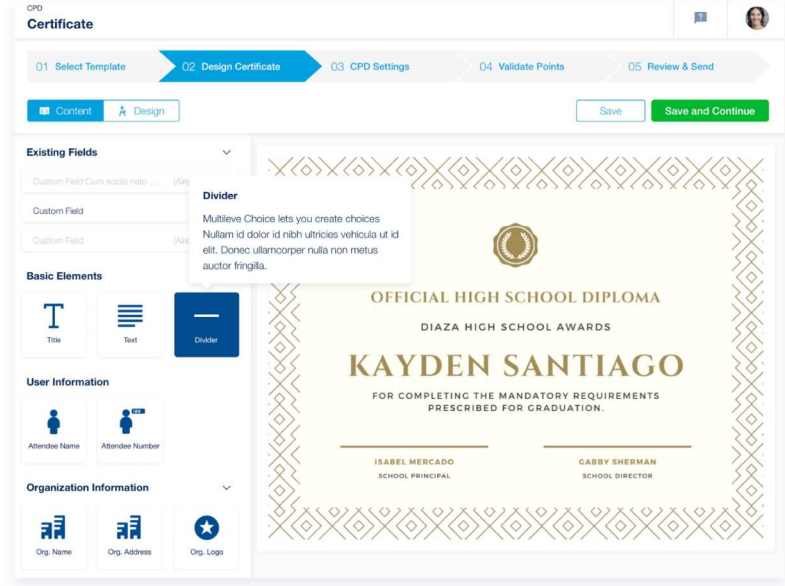

Eđitim Yönetimi

Eđitim Programlarınızı Dönüştürün

Eđitimlerinizi ve sertifika kurslarınızı kolayca yönetin ve ölçeklendirin.

- Hepsi Bir Arada
  - Çevrimiçi ve Çevrimdışı / Ders Tekrarı
- Sertifikalar
  - Sürükle Bırak Sertifika / Şablon Tasarımlar
- CPD / CPE Kredi Yönetimi
  - Arşiv / Otomatik Hatırlatıcılar
- Analizler
  - Etkileşim Geçmişi / Raporlama
  - Özelleştirilebilir Gösterge Tabloları