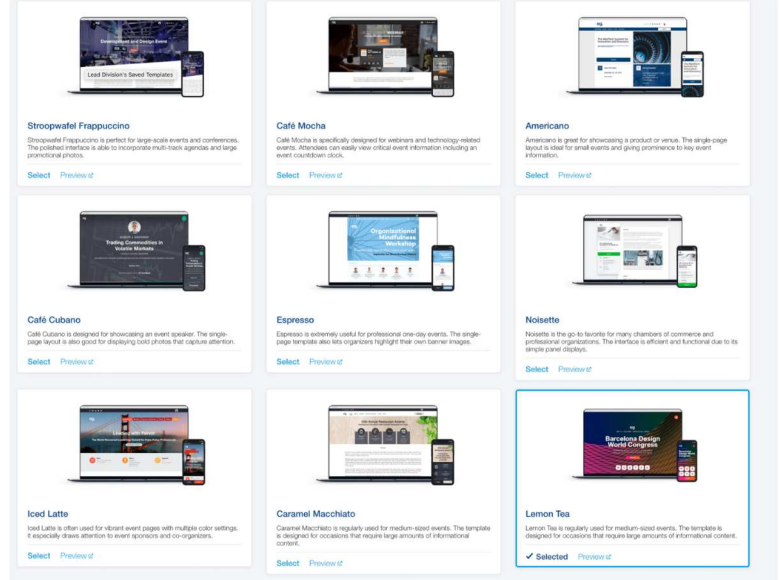

Etkinlik Yönetimi

Hepsi Bir Arada

Çevrimiçi ve çevrimdışı etkinliklerinizi tek bir platformla tüm yaşam döngüsüyle yönetin.

- Kur
  - Ayarlar / Hazır Şablonlar / Formlar
- Yayınla
  - Mobil İlk Tasarımlar / Kolay Etkinlik Çoğaltma
- Destekle
  - Markalı Davetiye / Otomatik Bildirimler / Sosyal Medya
- Yönet
  - Katılımcılar / Canlı Metrikler / Kar ve Zarar Raporları
- Takip Et
  - Anketler