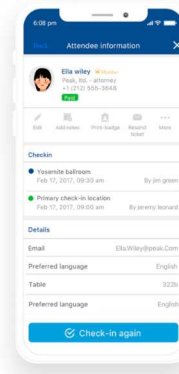

# 'My Glue' Katılımcı Uygulaması

**Her Zaman Her Yerde Etkileşim**  
Akıllı telefonunuzdan etkinlikleriniz, haber bülteniniz, üyelikleriniz ve daha fazlasıyla ilgili bilgi edinin, iletişim kurun ve bilgi alın!

- Kişisel QR Kod / Push Bildirimler
- Oturum Belgeleri ve Sunumlar
- Katılımcılar Arası Sohbet
- Canlı Etkinlik Duvarı
- Kartvizit Değişimi
- Marka Adıyla Uygulama

# 'Glue Up Manager' Uygulaması

## Her Yerden Yönetin

Akıllı telefonunuzdan kayıtları yönetin,  
ödemeleri toplayın, hızlı düzenlemeler  
yapın, yerinde girişleri kolaylaştırın!

- Etkinlik Yönetimi
  - Düzenle / Check-in / Yaka Kartı
- Ekip Yönetimi
  - Görev Listesi / Hatırlatmalar / Push Bildirimler
  - Roller ve İzinler
- Analizler
  - Özelleştirilebilir Tablolar / Raporlar / İstatistikler