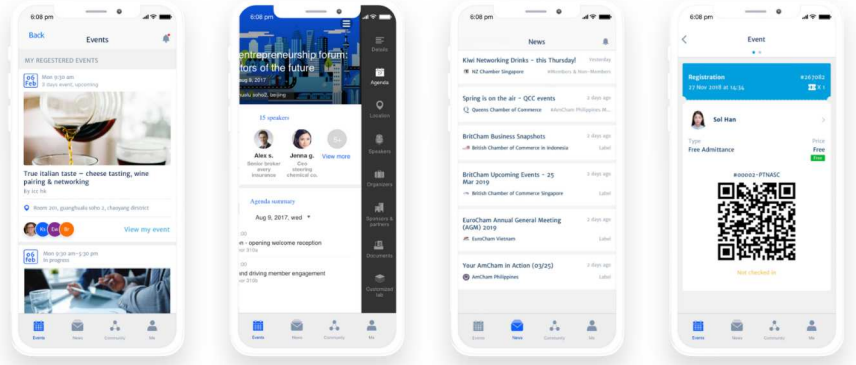

## Hepsi Bir Arada

Çevrimiçi ve çevrimdışı etkinliklerinizi tek bir platformla tüm yaşam döngüsüyle yönetin.

- Kur
  - Ayarlar / Hazır Şablonlar / Formlar
- Yayınla
  - Mobil İlk Tasarımlar / Kolay Etkinlik Çoğaltma
- Destekle
  - Markalı Davetiye / Otomatik Bildirimler / Sosyal Medya
- Yönet
  - Katılımcılar / Canlı Metrikler / Kar ve Zarar Raporları
- Takip Et
  - Anketler

#### Layouts

Select a logo size and alignment to brand your campaign.  
Edit organization logo here

Logo size: Small (Default) Alignment: Left (Default)

Hyperlink (optional)

**B I A** Regular Merge tags

Dear [givenName,fallback=Subscriber], thank you for attending our Barcelona Marketing Meeting 2019. It was a pleasure for us to have you learning about marketing and its new ways. We want to ensure that our events meet with your needs and ongoing interests. We would greatly appreciate your response to the following survey.

[Go to Survey](#)

Drop an item here

# 'My Glue' Katılımcı Uygulaması

**Her Zaman Her Yerde Etkileşim**  
Akıllı telefonunuzdan etkinlikleriniz, haber bülteniniz, üyelikleriniz ve daha fazlasıyla ilgili bilgi edinin, iletişim kurun ve bilgi alın!