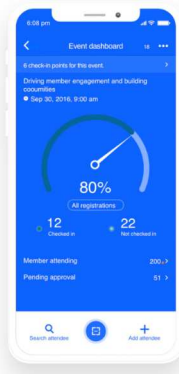

# 'My Glue' Katılımcı Uygulaması

**Her Zaman Her Yerde Etkileşim**  
Akıllı telefonunuzdan etkinlikleriniz, haber bülteniniz, üyelikleriniz ve daha fazlasıyla ilgili bilgi edinin, iletişim kurun ve bilgi alın!

- Kişisel QR Kod / Push Bildirimler
- Oturum Belgeleri ve Sunumlar
- Katılımcılar Arası Sohbet
- Canlı Etkinlik Duvarı
- Kartvizit Değişimi
- Marka Adıyla Uygulama

# 'Glue Up Manager' Uygulaması

## Her Yerden Yönetin

Akıllı telefonunuzdan kayıtları yönetin,  
ödemeleri toplayın, hızlı düzenlemeler  
yapın, yerinde girişleri kolaylaştırın!

- Etkinlik Yönetimi
  - Düzenle / Check-in / Yaka Kartı
- Ekip Yönetimi
  - Görev Listesi / Hatırlatmalar / Push Bildirimler
  - Roller ve İzinler
- Analizler
  - Özelleştirilebilir Tablolar / Raporlar / İstatistikler