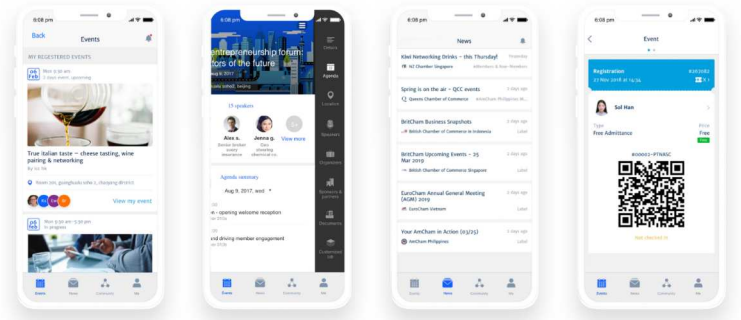

# Neden Şirketler Glue Up'a bağılı kalıyor?

**Operasyonlarınızı yönetmenize ve daha akıllı iş kararları vermenize yardımcı olmak için tasarlanmış hepsi bir arada bir yazılım**

**Potansiyel Müşterileri Besleyin ve Satış Hattını Hızlandırın**

# Pazarlama Otomasyon Yazılımı

Glue Up ile, işinizi büyötmeye odaklanabilmeniz için yoğun işleri otomatik hale getiriyoruz.

Etkinlik Yönetimi

CRM

E-posta Kampanyaları

Proforma ve Ödemeler

Topluluk

Mobil Uygulamalar